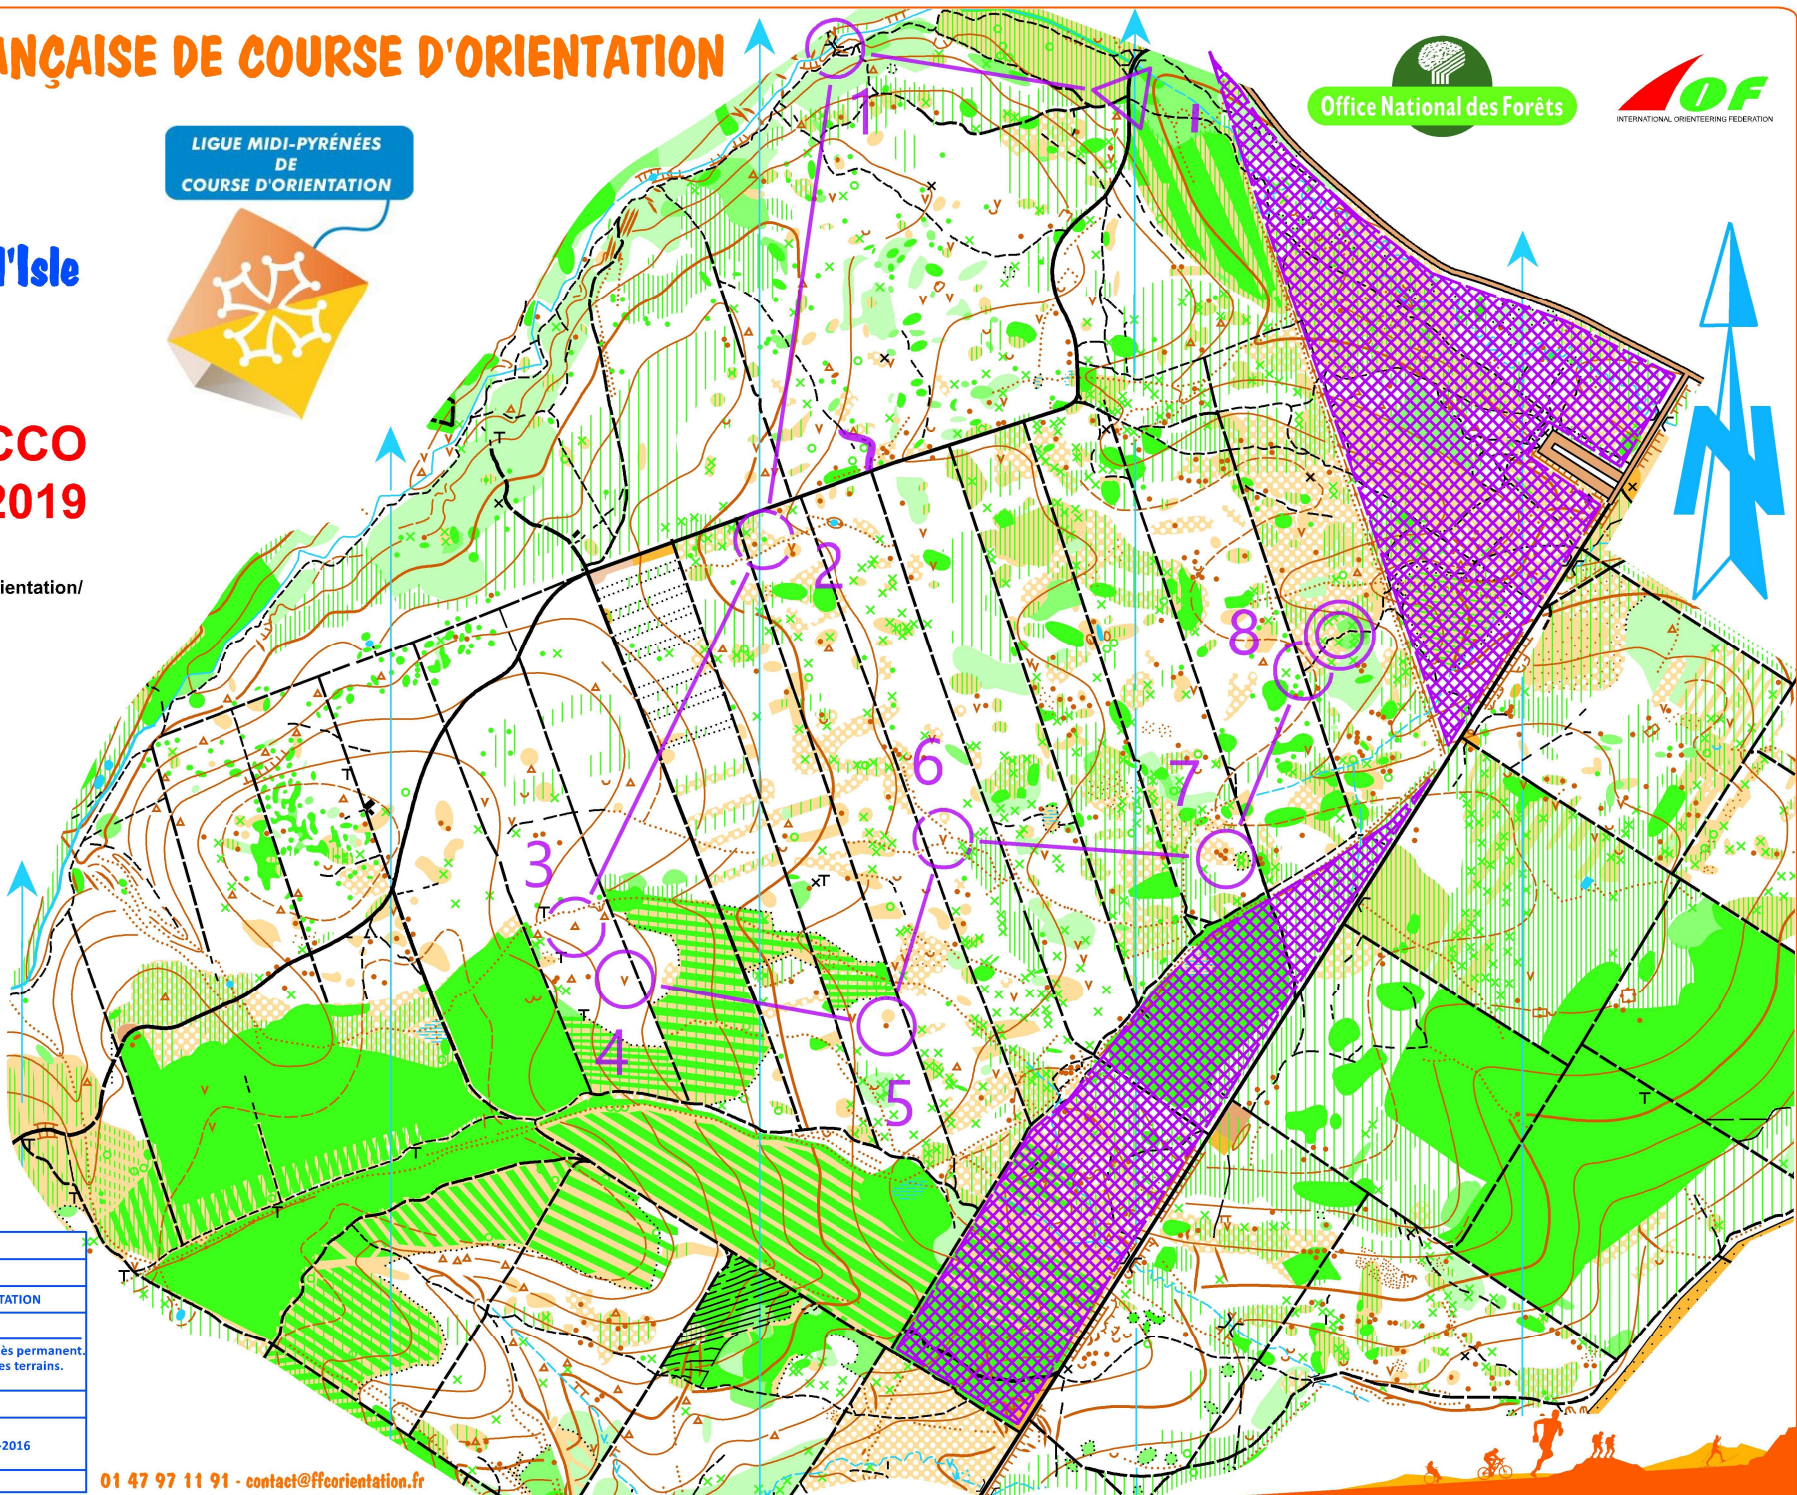

Carte de course d'orientation N° 31-27 ANNEE 2013

Carte de base : Surface : 6.3 km2

Relevés : TOAC ORIENTATION
Reprise : P. CAPBERN (2019) Dessin : TOAC ORIENTATION

Distribution : TOAC ORIENTATION

Numéro d'urgence : 15 ou 112

©FFCO-2016

Coordonnées CDCO : <http://cdco31.free.fr>

LIGUE MIDI-PYRÉNÉES
DE
COURSE D'ORIENTATION