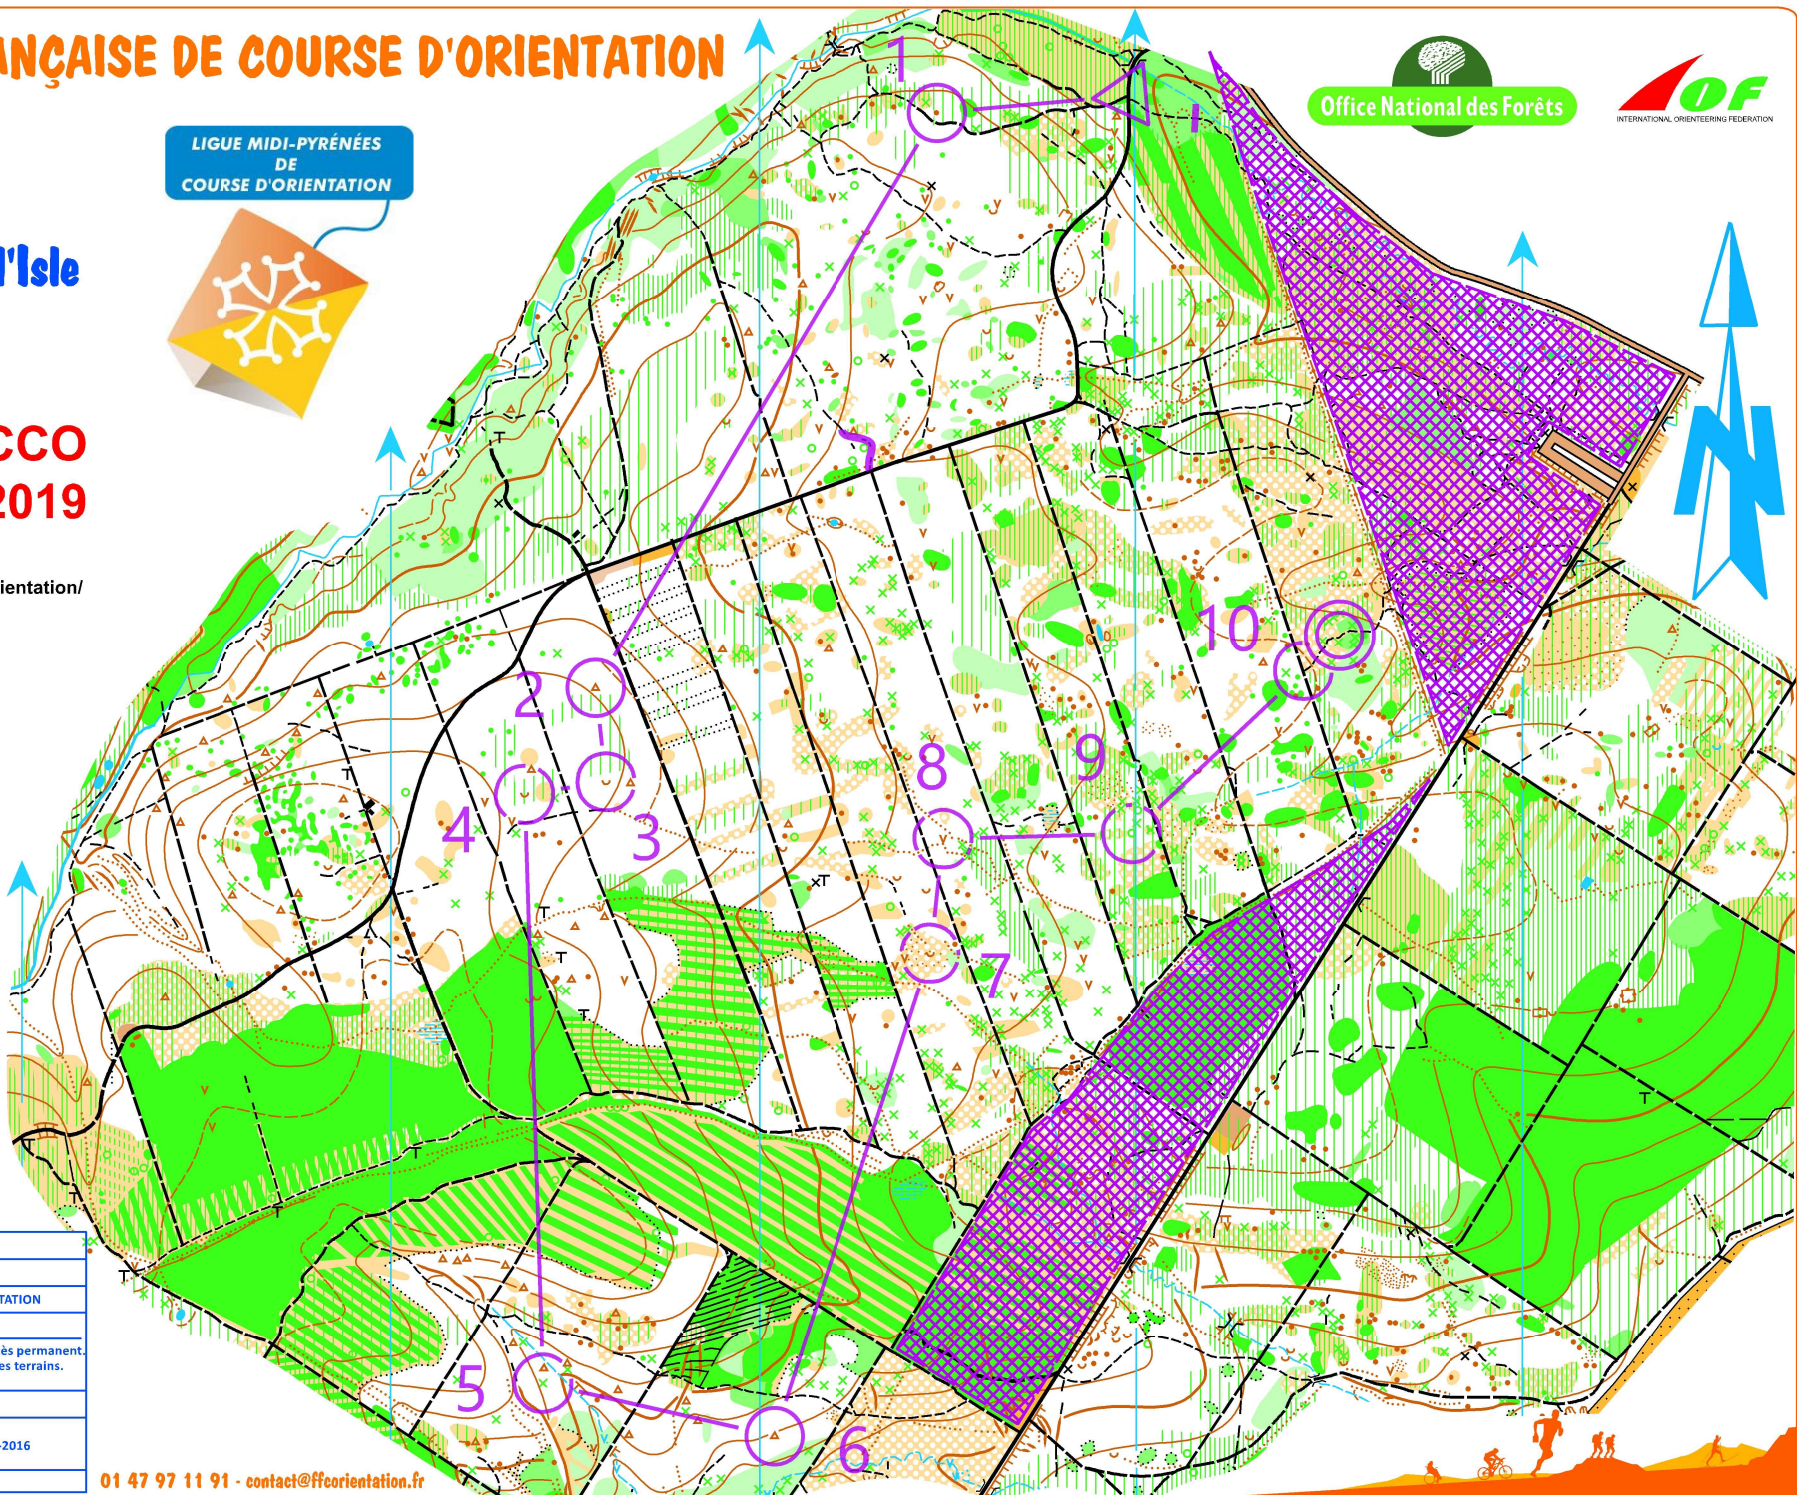

Carte de course d'orientation N° 31-27 ANNEE 2013

Carte de base :	Surface : 6.3 km2
Relevés : TOAC ORIENTATION Reprise : P. CAPBERN (2019)	Dessin : TOAC ORIENTATION
Distribution : TOAC ORIENTATION	

Numéro d'urgence : 15 ou 112

©FFCO-2016

Coordonnées CDCO : <http://cdco31.free.fr>

LIGUE MIDI-PYRÉNÉES
DE
COURSE D'ORIENTATION